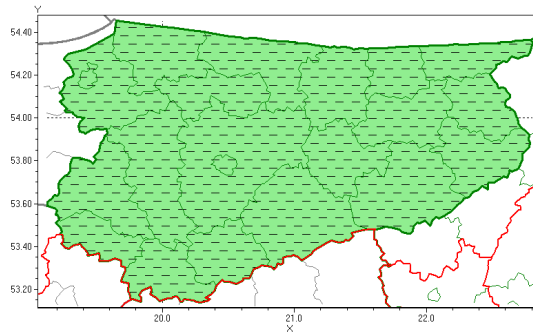

Zasięg ostrzeżenia w województwie

Burze z gradem  
2019-06-14 04:10

**WOJEWÓDZTWO WARMI SKO-MAZURSKIE**  
**OSTRZEŻENIA METEOROLOGICZNE ZBIORCZO NR 96**  
**WYKAZ OBOWIĄZUJĄCYCH OSTRZEŻEŃ**  
**o godz. 04:10 dnia 14.06.2019**

<b>Zjawisko/Stopień zagrożenia</b>	Burze z gradem/2 ODWOŁANIE
<b>Obszar (w nawiasie numer ostrzeżenia dla powiatu)</b>	powiaty: bartoszycki(58), braniewski(58), działdowski(52), Elbląg(57), elbląski(57), ełcki(44), giżycki(46), gołdapski(45), iławski(53), kętrzyński(54), lidzbarski(57), mrągowski(53), nidzicki(54), nowomiejski(52), olecki(44), Olsztyn(55), olsztyński(55), ostródzki(52), piski(46), szczyciński(55), wgorzewski(48)
<b>Czas odwołania</b>	godz. 04:10 dnia 14.06.2019
<b>Przyczyna</b>	Zjawisko zakończyło się
<b>SMS</b>	IMGW-PIB INFORMUJE: BURZE Z GRADEM/- warmińsko-mazurskie (wszystkie powiaty) 04:10/14.06.2019 ZJAWISKO ZAKOŃCZYŁO SIĘ. Dotyczy powiatów: wszystkie powiaty.
<b>RSO</b>	Woj. warmińsko-mazurskie (wszystkie powiaty), IMGW-PIB wydał ostrzeżenie drugiego stopnia o burzach z gradem
<b>Uwagi</b>	Brak
<b>Dyrektor synoptyk IMGW-PIB</b>	Magdalena Pękala