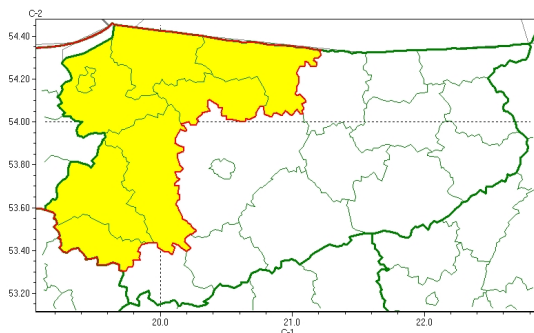

### Zasięg ostrzeżeń w województwie

Przymrozki  
2026-04-15 11:26

**WOJEWÓDZTWO WARMIŃSKO-MAZURSKIE**  
**OSTRZEŻENIA METEOROLOGICZNE ZBIORCZO NR 85**  
**WYKAZ OBOWIĄZUJĄCYCH OSTRZEŻEŃ**  
**o godz. 11:26 dnia 15.04.2026**

Zjawisko/Stopień zagrożenia	Przymrozki/1
Obszar (w nawiasie numer ostrzeżenia dla powiatu)	powiaty: bartoszycki(49), braniewski(54), Elbląg(54), elbląski(54), iławski(52), lidzbarski(51), nowomiejski(48), ostródzki(51)
Ważność	od godz. 00:00 dnia 16.04.2026 do godz. 07:00 dnia 16.04.2026
Prawdopodobieństwo	70%
Przebieg	Miejscami temperatura powietrza obniży się do $-1^{\circ}\text{C}$ , przy gruncie do $-3^{\circ}\text{C}$ . Spadek temperatury poniżej $0^{\circ}\text{C}$ będzie w większości krótkotrwały (2-3 godzinny).
SMS	IMGW-PIB OSTRZEGA: PRZYMROZKI/1 warmińsko-mazurskie (8 powiatów) od 00:00/16.04 do 07:00/16.04.2026 temp. min -1 st., przy gruncie -3 st. Dotyczy powiatów: bartoszycki, braniewski, Elbląg, elbląski, iławski, lidzbarski, nowomiejski i ostródzki.
RSO	Woj. warmińsko-mazurskie (8 powiatów), IMGW-PIB wydał ostrzeżenie pierwszego stopnia o przymrozkach
Uwagi	Brak.