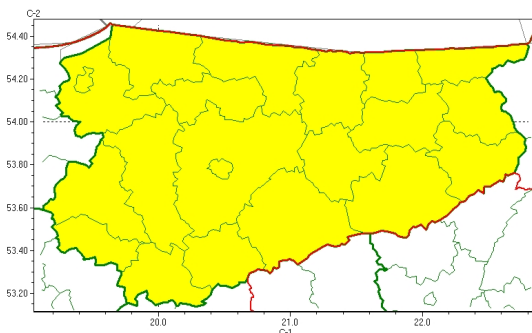

Zasięg ostrzeżeń w województwie

Gęsta mgła
2024-11-06 11:51

WOJEWÓDZTWO WARMI SKO-MAZURSKIE
OSTRZEŻENIA METEOROLOGICZNE ZBIORCZO NR 246
WYKAZ OBOWIĄZUJĄCYCH OSTRZEŻEŃ
o godz. 11:51 dnia 06.11.2024

Zjawisko/Stopień zagrożenia	Gęsta mgła/l
Obszar (w nawiasie numer ostrzeżenia dla powiatu)	powiaty: bartoszycki(106), braniewski(110), działdowski(99), Elbląg(112), elbląski(114), ełcki(100), giżycki(102), gołdapski(100), iławski(111), kętrzyński(104), lidzbarski(107), mrągowski(105), nidzicki(103), nowomiejski(106), olecki(101), Olsztyn(108), olsztyński(108), ostródzki(108), piski(104), szczycieński(103), wągrowski(102)
Ważność	od godz. 19:00 dnia 06.11.2024 do godz. 11:00 dnia 07.11.2024
Prawdopodobieństwo	75%
Przebieg	Prognozuje się gęste mgły, w zasięgu których widzialność miejscami wynosi poniżej 200 m.
SMS	IMGW-PIB OSTRZEŻENIA: MGŁA/l warmi sko-mazurskie (wszystkie powiaty) od 19:00/06.11 do 11:00/07.11.2024 widzialność 200 m. Dotyczy powiatów: wszystkie powiaty.
RSO	Woj. warmi sko-mazurskie (wszystkie powiaty), IMGW-PIB wydał ostrzeżenie pierwszego stopnia o silnych mgłach
Uwagi	Brak.