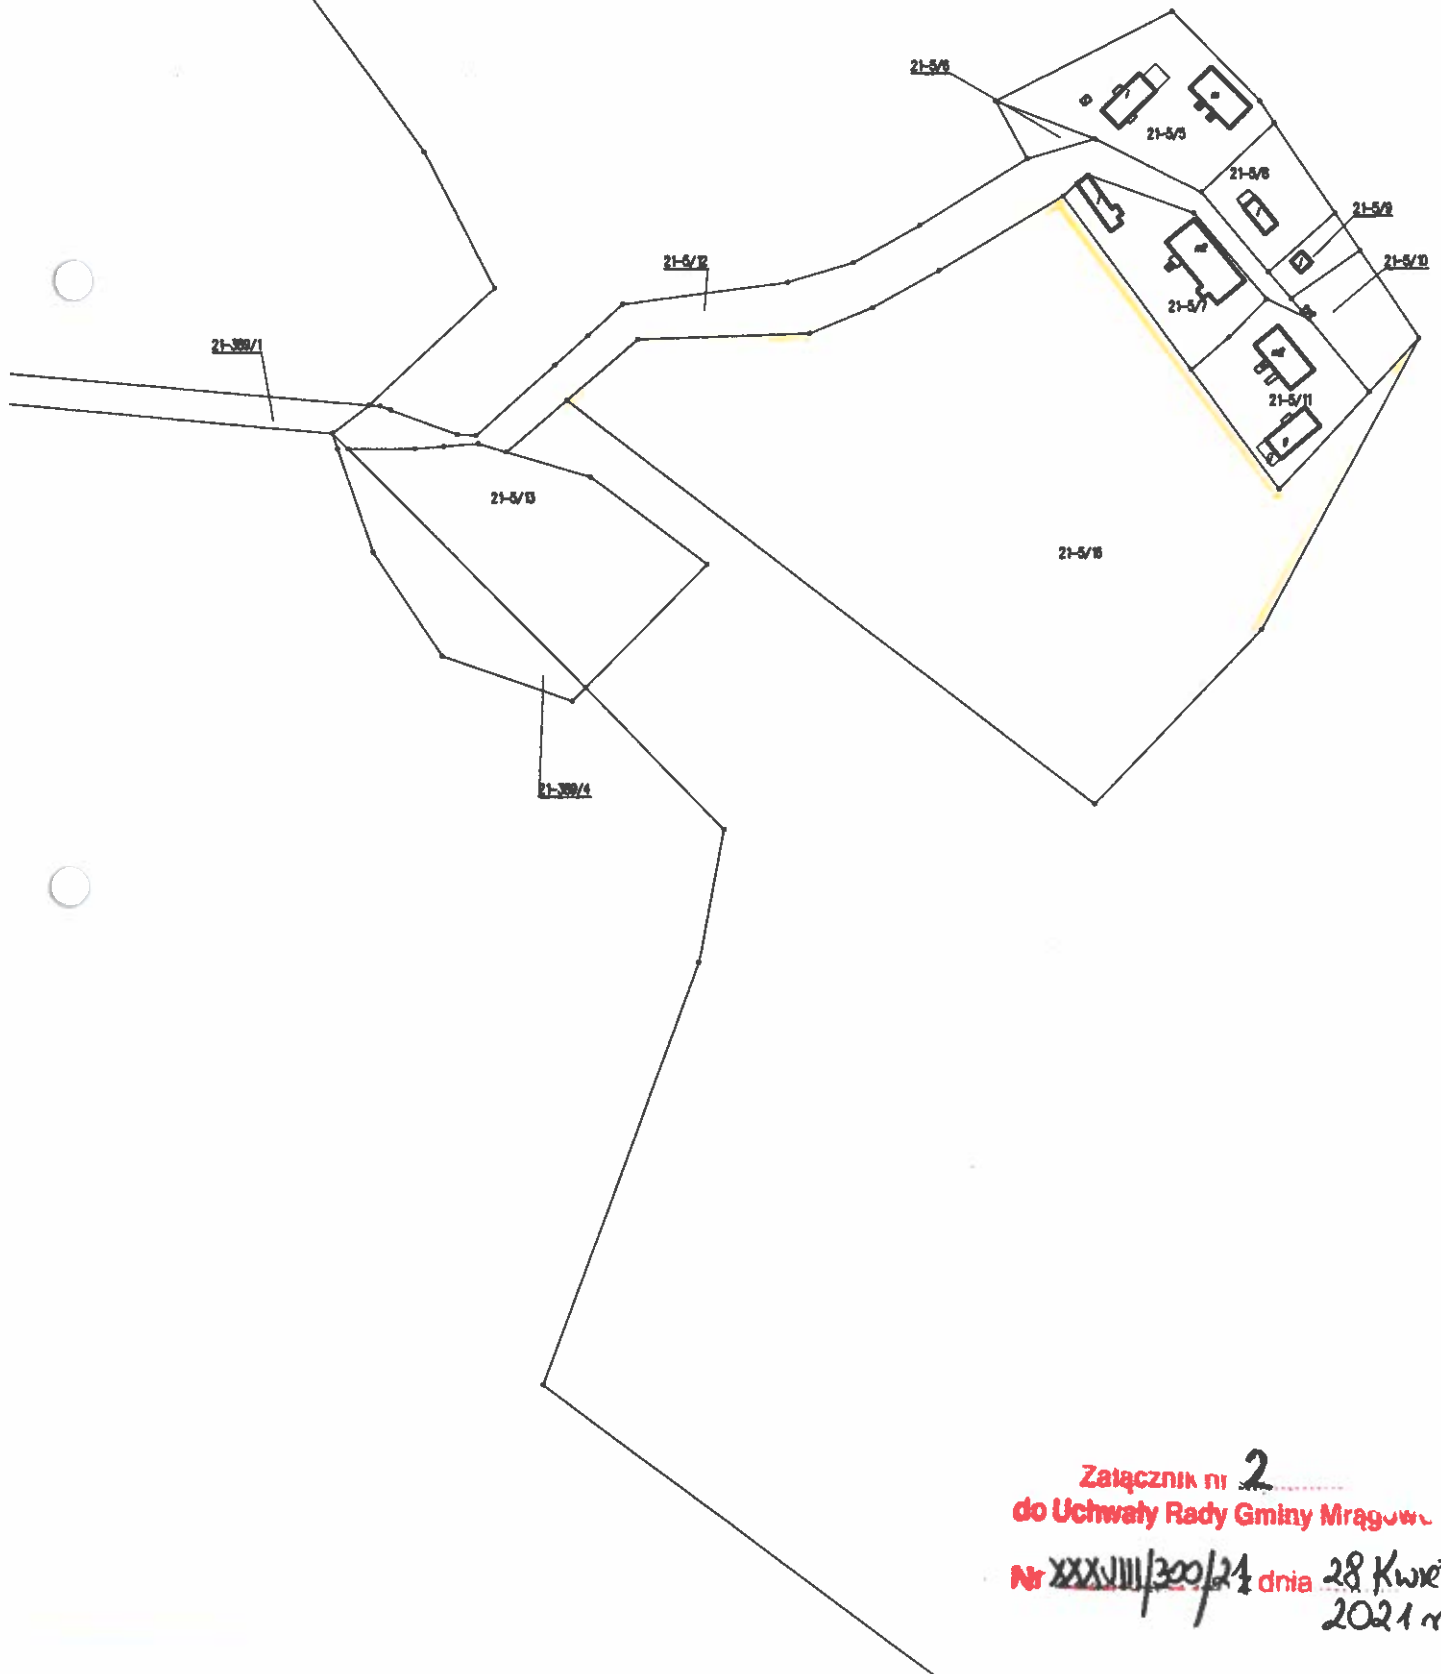

RUSKA WIEŚ
działka Nr 5/16

Załącznik nr **2**
do Uchwały Rady Gminy Mrągowo
Nr **XXXVIII/300/21** dnia **28** Kwietnia
2021 r.